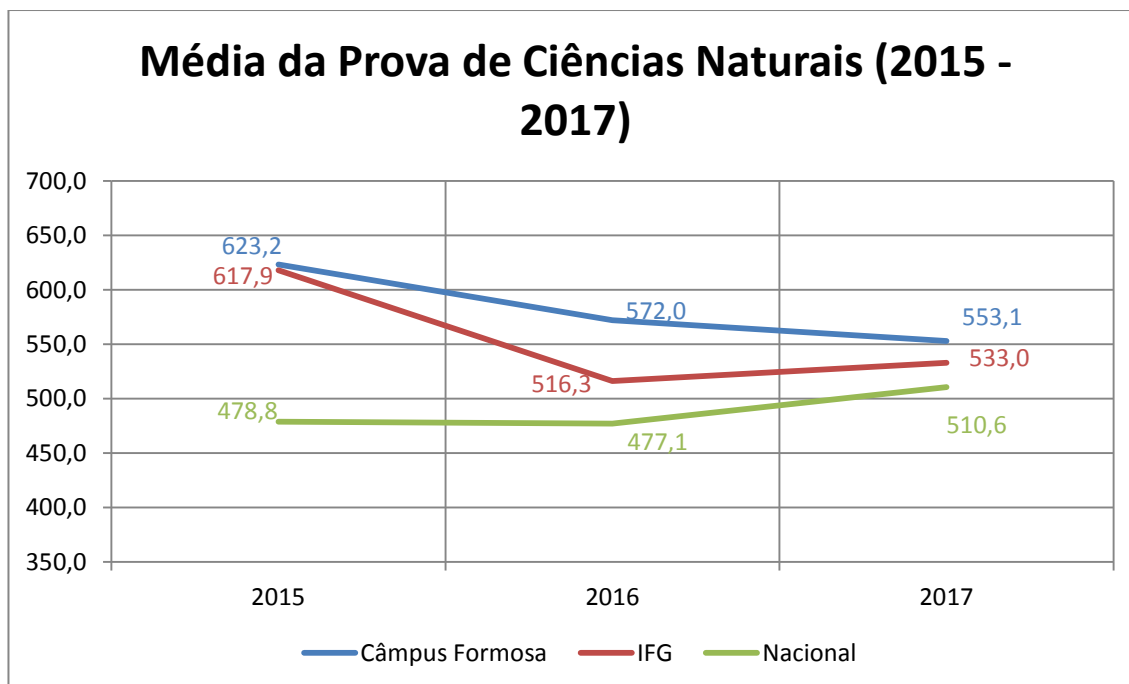

Dez/2018

Boletim de Informações 07/2018

INSTITUTO FEDERAL
Goiás

Planejamento e Desenvolvimento Institucional

OBJETO DE ANÁLISE - **Médias das provas do ENEM por área / Câmpus Formosa - IFG**

DATA DA ELABORAÇÃO - 03/12/2018

FONTE DOS DADOS- INEP

Sobre os Dados

- Foram analisadas as médias das provas do ENEM cujo aluno informou o Câmpus como escola de origem.
 - Observa-se que a quantidade de alunos que declaram a escola de origem é baixa (apenas 13,3% dos participantes no ano de 2017).
 - Quantidade de alunos que declararam o Câmpus Formosa como escola de origem: 52 (2015), 43 (2016) e 63 (2017).
- A critério de comparação, também são apresentadas a média nacional e a nota média dos Câmpus do IFG.
 - A média nacional é a média de todos os participantes do Enem durante o ano, seja de instituições públicas ou privadas. Esses dados foram extraídos por meio de consulta à mídia virtual;
 - A média dos Câmpus do IFG foi calculada como uma média simples dos resultados obtidos por cada Câmpus.
- Os dados foram coletados no INEP em 10 de outubro de 2018. Disponível em: <http://portal.inep.gov.br/microdados>

Gráfico 1 – Apresenta a média das notas da prova de Ciências Naturais dos alunos que declararam o Câmpus como instituição de origem, assim como as médias nacional e do IFG.

Fonte: Elaboração própria a partir dos microdados do ENEM/INEP.

Gráfico 2 – Apresenta a média das notas da prova de Ciências Humanas dos alunos que declararam o Câmpus como instituição de origem, assim como as médias nacional e do IFG.

Fonte: Elaboração própria a partir dos microdados do ENEM/INEP.