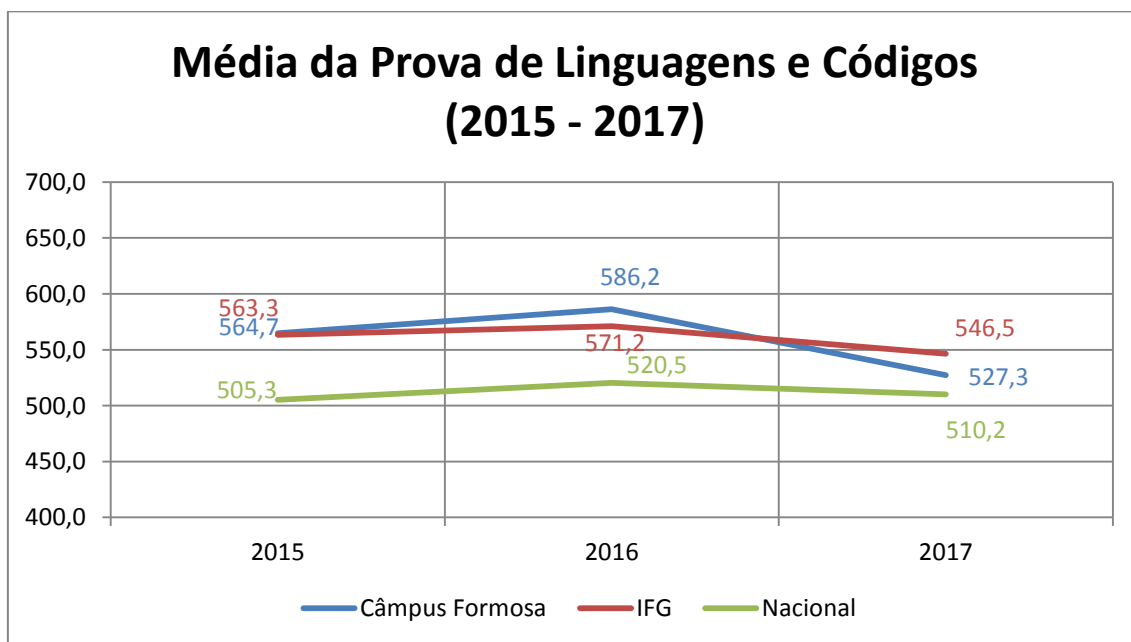

FONTE DOS DADOS- INEP

Sobre os Dados

- Foram analisadas as médias das provas do ENEM cujo aluno informou o Câmpus como escola de origem.
 - Observa-se que a quantidade de alunos que declaram a escola de origem é baixa (apenas 13,3% dos participantes no ano de 2017).
 - Quantidade de alunos que declararam o Câmpus Formosa como escola de origem: 52 (2015), 43 (2016) e 63 (2017).
- A critério de comparação, também são apresentadas a média nacional e a nota média dos Câmpus do IFG.
 - A média nacional é a média de todos os participantes do Enem durante o ano, seja de instituições públicas ou privadas. Esses dados foram extraídos por meio de consulta à mídia virtual;
 - A média dos Câmpus do IFG foi calculada como uma média simples dos resultados obtidos por cada Câmpus.
- Os dados foram coletados no INEP em 10 de outubro de 2018. Disponível em: <http://portal.inep.gov.br/microdados>

Gráfico 1 – Apresenta a média das notas da prova de Ciências Naturais dos alunos que declararam o Câmpus como instituição de origem, assim como as médias nacional e do IFG.

Fonte: Elaboração própria a partir dos microdados do ENEM/INEP.

Gráfico 2 – Apresenta a média das notas da prova de Ciências Humanas dos alunos que declararam o Câmpus como instituição de origem, assim como as médias nacional e do IFG.

Fonte: Elaboração própria a partir dos microdados do ENEM/INEP.

Gráfico 3 – Apresenta a média das notas da prova de Linguagens e Códigos dos alunos que declararam o Câmpus como instituição de origem, assim como as médias nacional e do IFG.

Fonte: Elaboração própria a partir dos microdados do ENEM/INEP.