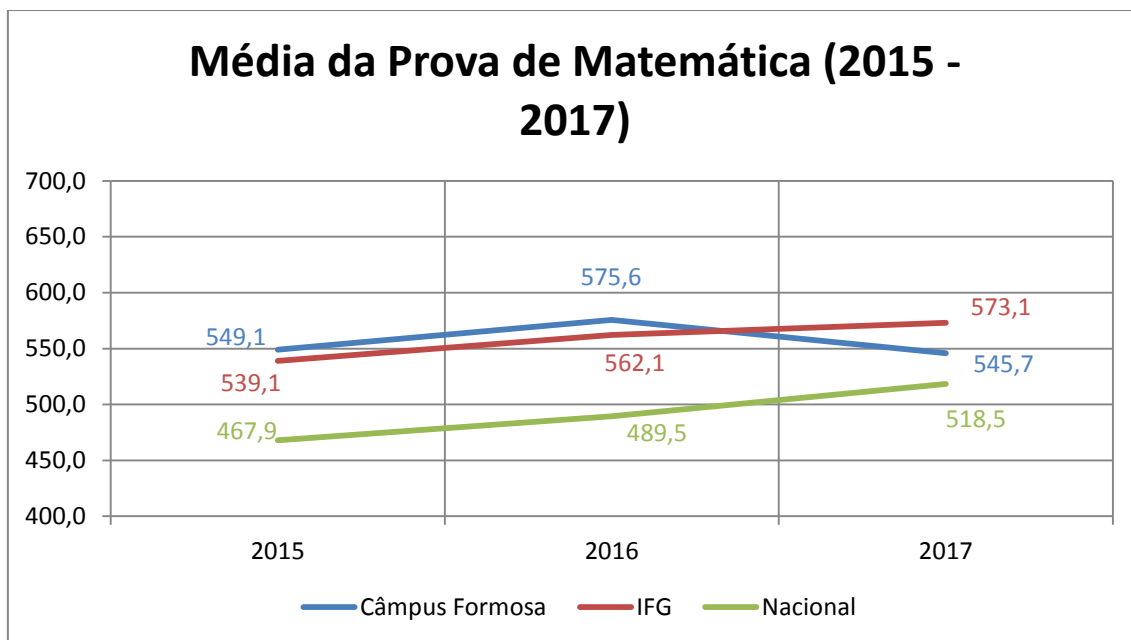

Gráfico 4 – Apresenta a média das notas da prova de Matemática dos alunos que declararam o Câmpus como instituição de origem, assim como as médias nacional e do IFG.

Fonte: Elaboração própria a partir dos microdados do ENEM/INEP.

Gráfico 5 – Apresenta a média das notas da prova de Redação dos alunos que declararam o Câmpus como instituição de origem, assim como as médias nacional e do IFG.