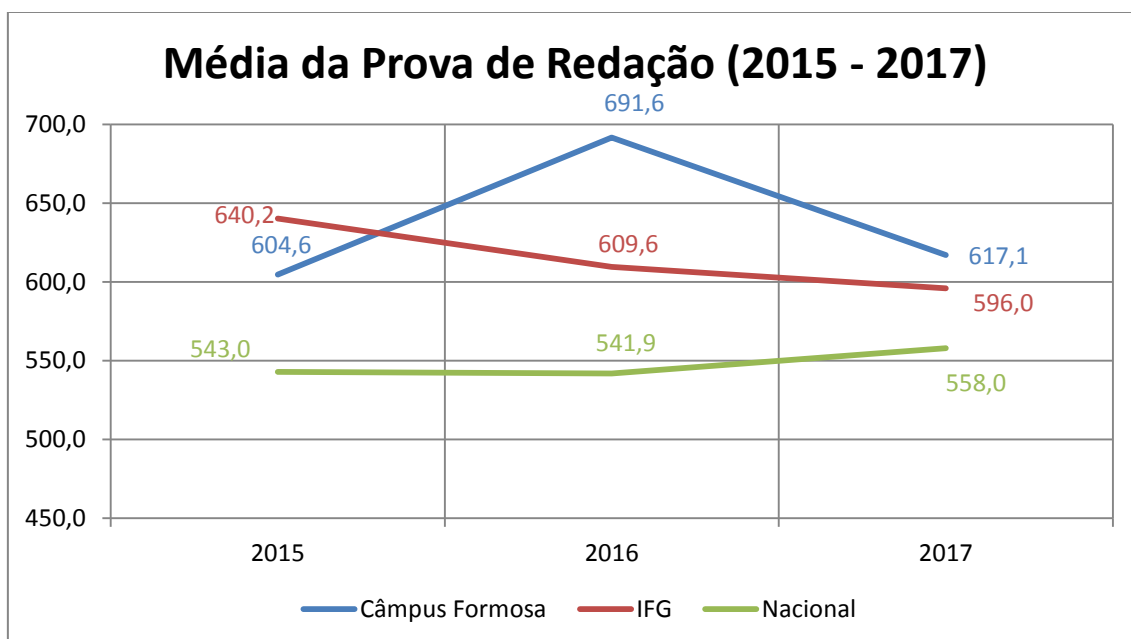

Fonte: Elaboração própria a partir dos microdados do ENEM/INEP.