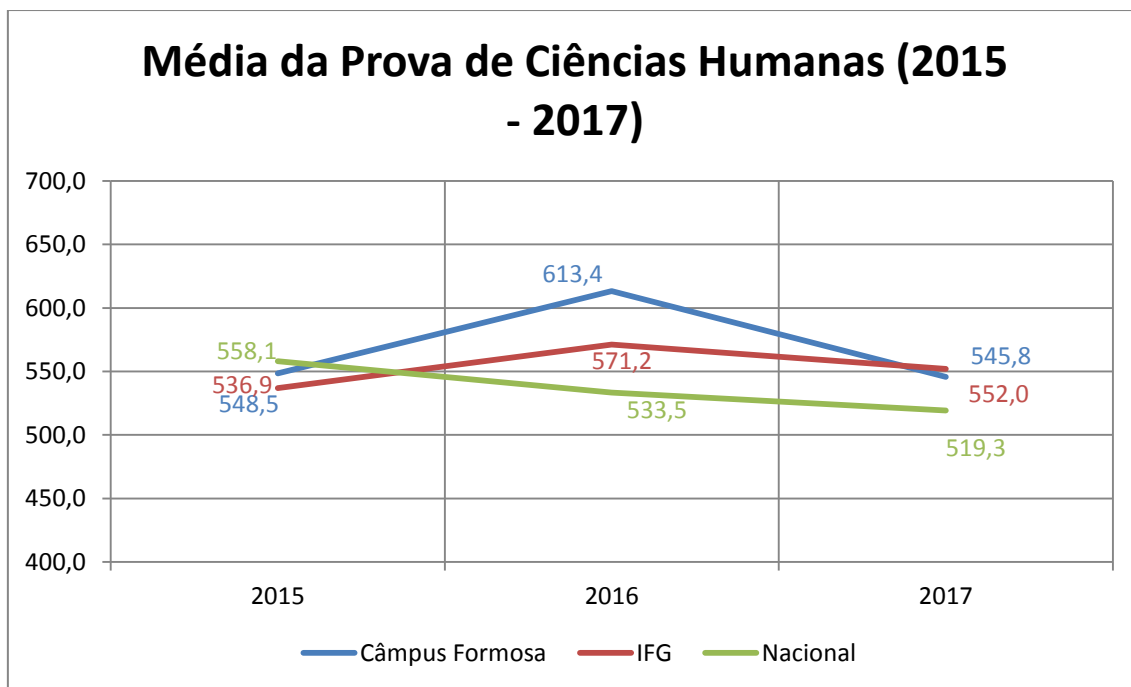

Dez/2018

Boletim de Informações 07/2018

INSTITUTO FEDERAL
Goiás

Planejamento e Desenvolvimento Institucional

OBJETO DE ANÁLISE - **Médias das provas do ENEM por área / Câmpus Formosa - IFG**

DATA DA ELABORAÇÃO - 03/12/2018

FONTE DOS DADOS- INEP

Sobre os Dados

- Foram analisadas as médias das provas do ENEM cujo aluno informou o Câmpus como escola de origem.
 - Observa-se que a quantidade de alunos que declaram a escola de origem é baixa (apenas 13,3% dos participantes no ano de 2017).
 - Quantidade de alunos que declararam o Câmpus Formosa como escola de origem: 52 (2015), 43 (2016) e 63 (2017).
- A critério de comparação, também são apresentadas a média nacional e a nota média dos Câmpus do IFG.
 - A média nacional é a média de todos os participantes do Enem durante o ano, seja de instituições públicas ou privadas. Esses dados foram extraídos por meio de consulta à mídia virtual;
 - A média dos Câmpus do IFG foi calculada como uma média simples dos resultados obtidos por cada Câmpus.
- Os dados foram coletados no INEP em 10 de outubro de 2018. Disponível em: <http://portal.inep.gov.br/microdados>

Gráfico 1 – Apresenta a média das notas da prova de Ciências Naturais dos alunos que declararam o Câmpus como instituição de origem, assim como as médias nacional e do IFG.

Fonte: Elaboração própria a partir dos microdados do ENEM/INEP.

Gráfico 2 – Apresenta a média das notas da prova de Ciências Humanas dos alunos que declararam o Câmpus como instituição de origem, assim como as médias nacional e do IFG.

Fonte: Elaboração própria a partir dos microdados do ENEM/INEP.